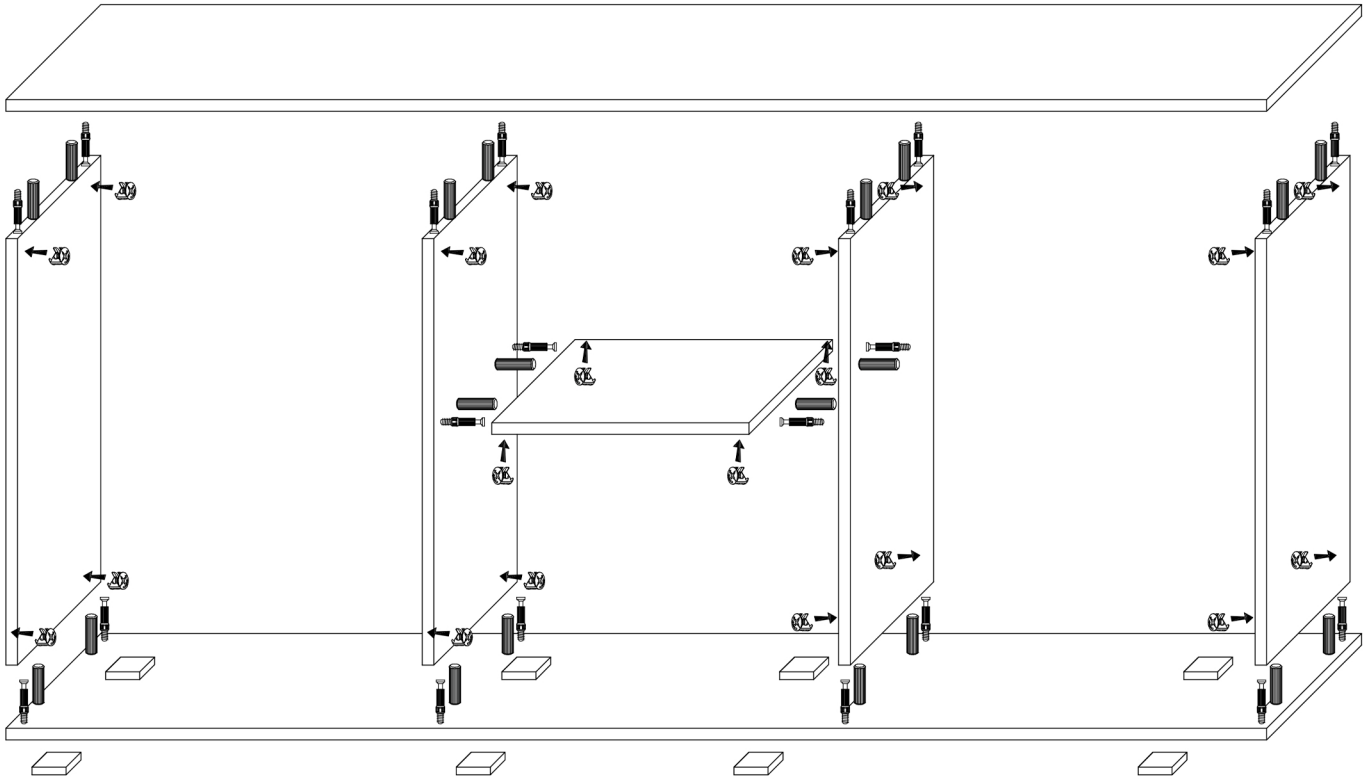

T1	M1	Z1	K30	W3,5x16	E5x13	U1	KLEJ	
25	25	25	26	8	8	4	1	
W4x27	S1	G2	W4x16	P2	PRO	ZP	PZ	PP
8	8	65	20	12	2	4	4	12

1